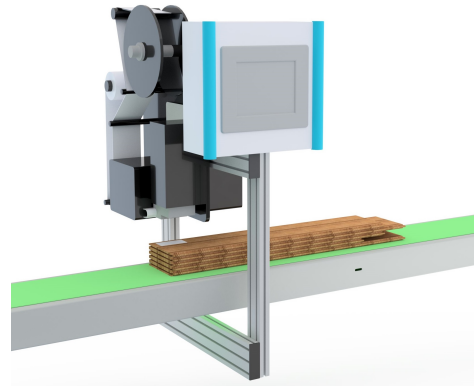

Label application
Application d'etiquettes
Etikettenapplikator

Automatic pack registration and labeling application

- integrated PC with touch screen and database
- industrial label "print and apply" unit
- production data immediately available and online accessible for your administration
- tailor made label info: different languages and units, barcode, etc are possible

Enregistrement des paquets et application des étiquettes automatique

- pc intégré avec écran tactile et base de données
- unité d'application d'étiquettes industrielles
- les données de production immédiatement disponibles et accessible on line pour votre administration
- étiquette informative sur mesure: différentes langues, unités et codes-barres etc sont possible

Automatische Packregistrierung und Etikettieranwendung

- Integrierter PC mit Touchscreen und Datenbank
- industrielles "Etikettendruck und -Applikator" gerät - Produktionsdaten sofort und online verfügbar für Ihre Verwaltung verfügbar
- Maßgeschneiderte Etiketteninformationen: verschiedenen Sprachen, Barcode, usw sind möglich