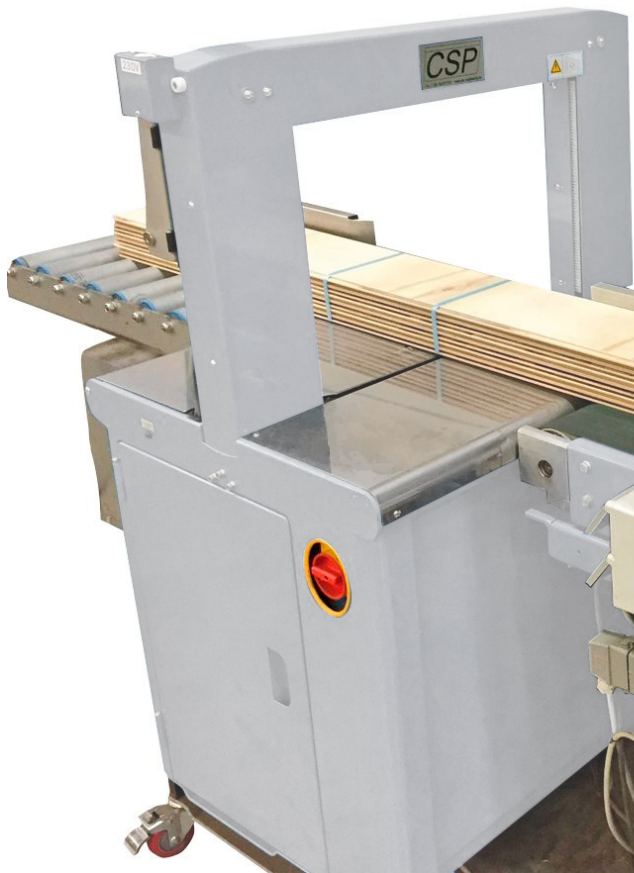

Straps
Courroies
Umreifungsband

Fast strapping

- easy and quick to set-up, to maintain and to change of spool
- very reliable and low-maintenance
- strapping of flooring boards in only 1 second/Strap

Cercluse rapide

- l'entretien et le changement de la bobine sont rapides
- très fiable et exige peu d'entretien
- cerclé les planches de parquet en moins de 1 seconde/cerclage

Schnelle Bandumreifungsmaschine

- schnell qua Wartung und qua Spule Wechsel
- Maschine is sehr zuverlässig und verlangt wenig Wartung
- eine Umreifung des Bretts in nur 1 Sekunde/Umreifung